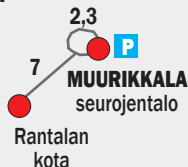

Kaakon kaksikon kylien HIIHTOPÄIVÄ

MUUROLA
 urheilukenttä

SUUR-MIEHIKKÄLÄ
 seurantalon kota

SAIVIKKALA

P valaistu latu

P 4,5
 Jermula

Kattilainen

YLÄ-PIHLAJA
 Saareksintie 40

YLÄ-SÄKÄJÄRVI
 valaistu latu

KOTOLA
 VPK:n talo

VIROJOKI
 urheilukenttä

KELLARINMÄKI

RAVIJOKI
 paloasema

VIINAKANGAS

P 4
 Virojoen koulu

P 3
PYTERLAHTI
 museo