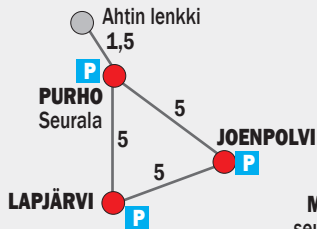

Kaakon kaksikon kylien HIIHTOPÄIVÄ

MUUROLA
 urheilukenttä

SUUR-MIEHIKKÄLÄ
 seurantalon kota

SAIVIKKALA

P valaistu latu

P 4,5
 Jermula

Kattilainen

YLÄ-PIHLAJA
 Saareksintie 40

YLÄ-SÄKÄJÄRVI
 valaistu latu

KOTOLA
 VPK:n talo

VIROJOKI
 urheilukenttä

KELLARINMÄKI

RAVIJOKI
 paloasema

VIINAKANGAS

P 4
 Virojoen koulu

P 3
PYTERLAHTI
 museo

Lypsyniemi

● MERKKAUSPISTE

P PARKKIPAikka

X eripituisia reittivaihtoehtoja