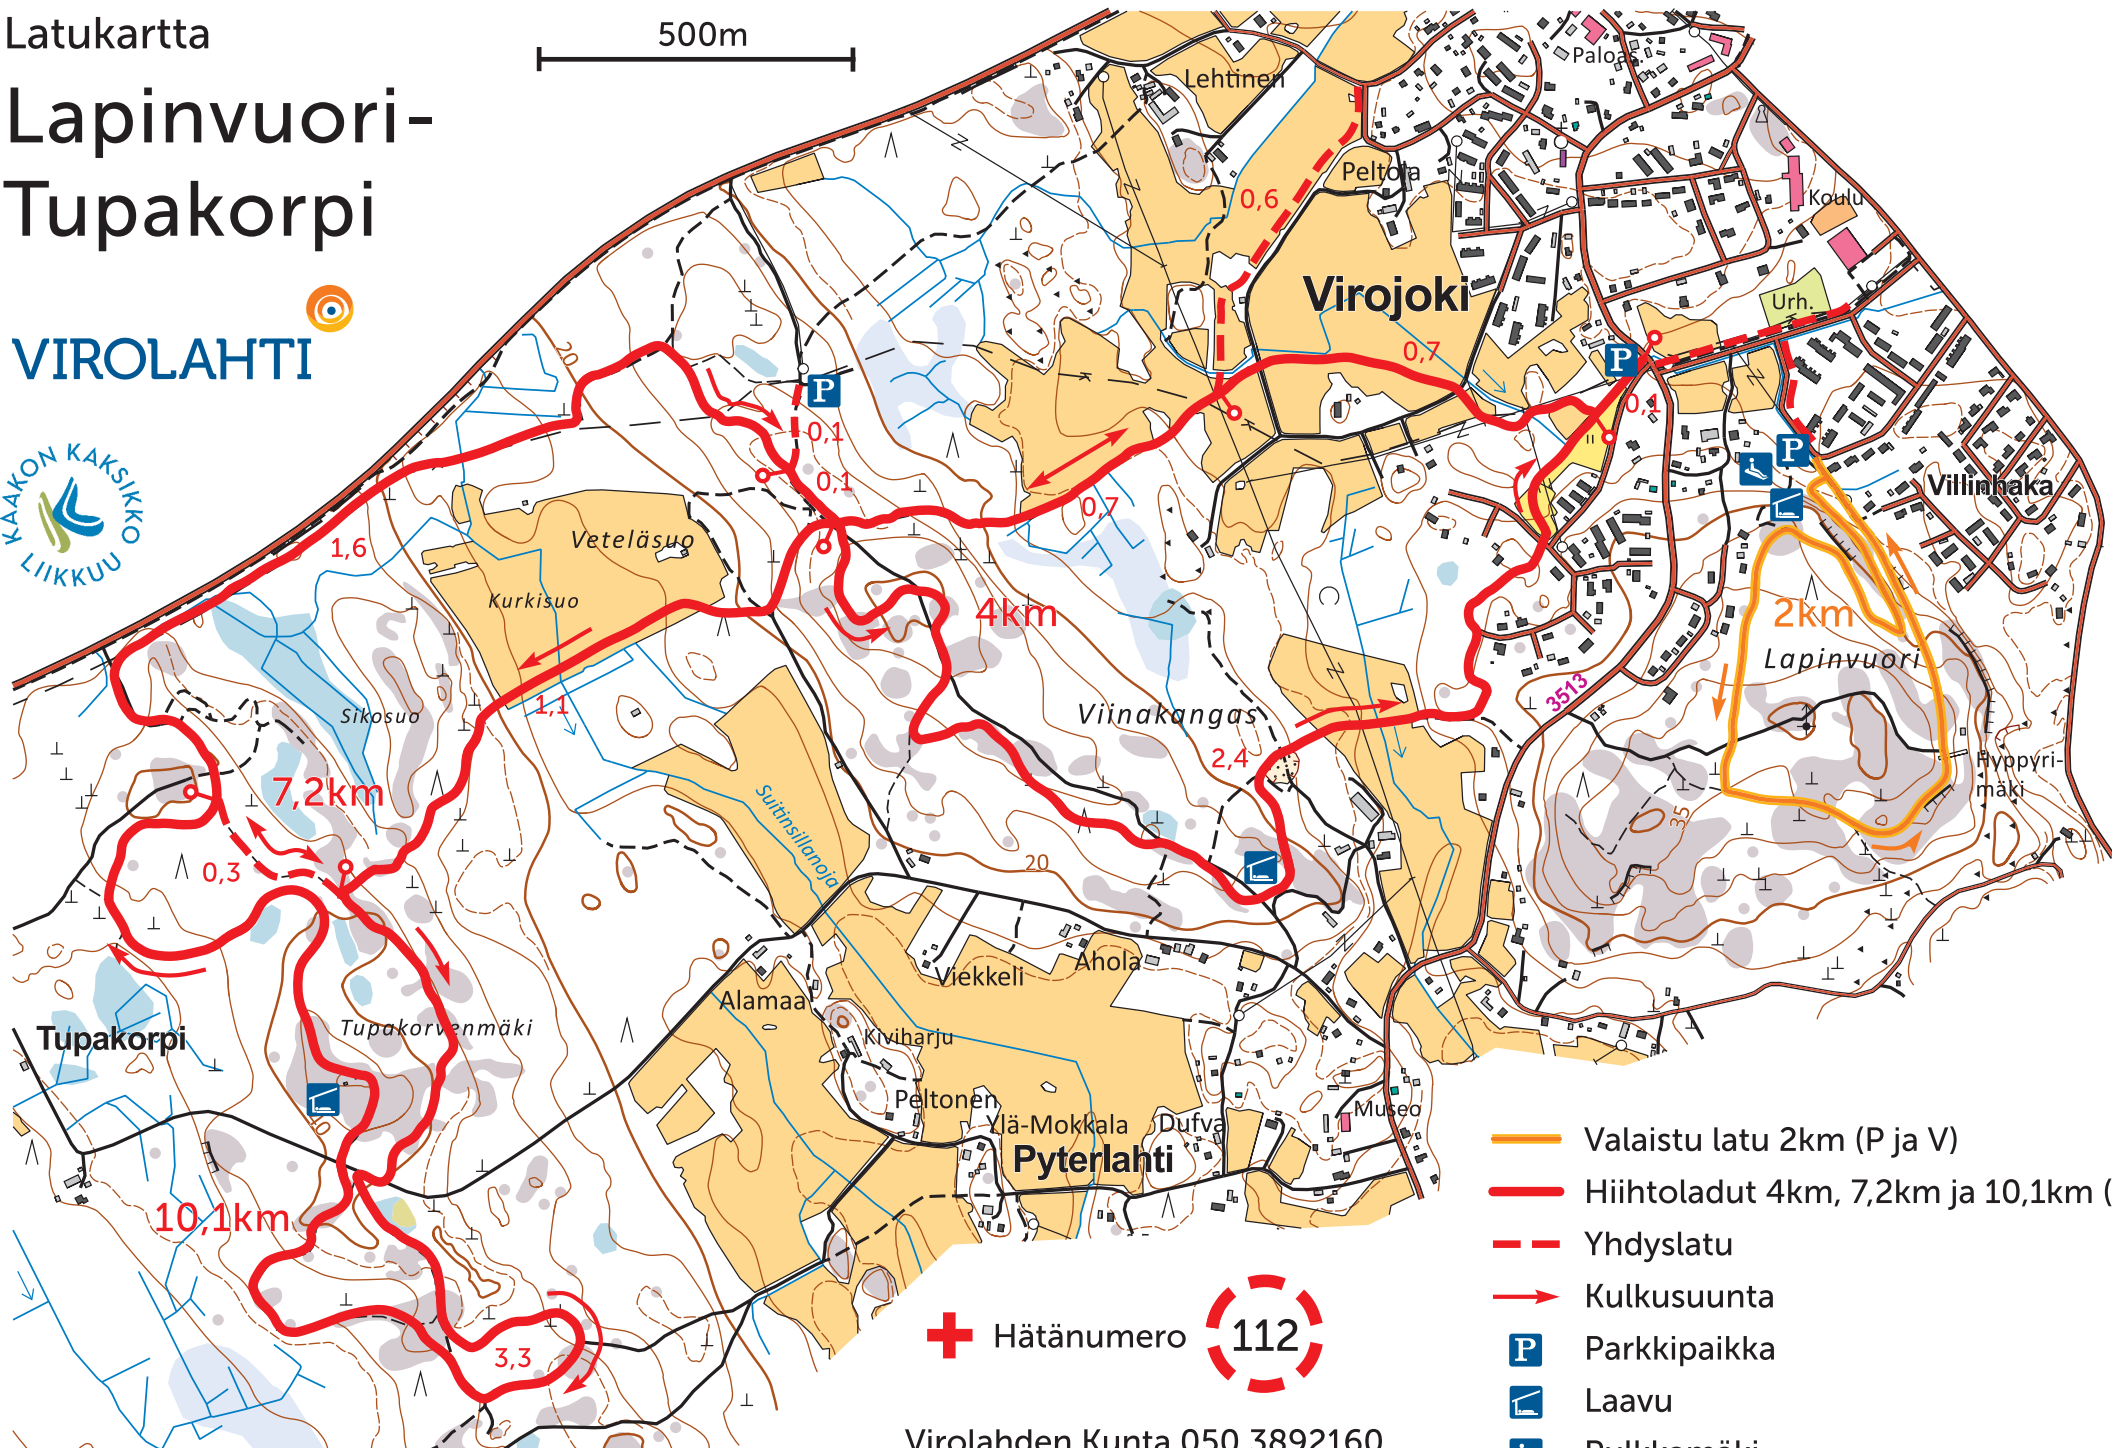

Latukartta

Lapinvuori- Tupakorpi

500m

VIROLAHTI

- Valaistu latu 2km (P ja V)
- Hiihtoladut 4km, 7,2km ja 10,1km (P)
- - - Yhdyslatu
- Kulkusuunta
- P Parkkipaikka
- Laavu
- ☑ Pulkkamäki

☑ Hätänumero 112

Virolahden Kunta 050 3892160

Pohjakartta: MML latauspalvelu 1/2019
Kartan valmistus: O-Mapper